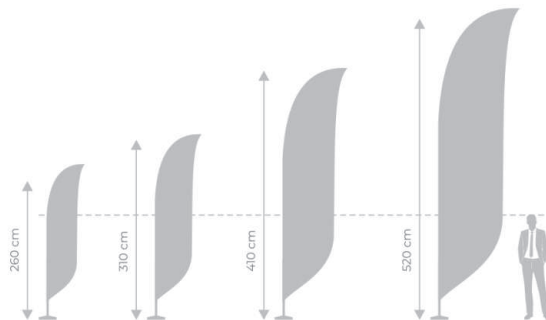

Winder SKRZYDŁO

- 100% poliester
- gramatura: 115g
- zwarta struktura z lekkim połyskiem
- maszty i akcesoria dodatkowo płatne
- 2 rodzaje masztów do wyboru
- szeroka gama podstaw do wyboru (szczegóły w naszym cenniku na str. 15-16)

Rozmiar	Flaga + maszt wysokość	Flaga [cm]	Cena flagi	Cena masztu STANDARD	Cena masztu PRO
S	260 cm	50 x 200	75 zł	68 zł	101 zł
M	310 cm	60 x 240	108 zł	77 zł	114 zł
L	410 cm	80 x 340	183 zł	89 zł	129 zł
XL	520 cm	85 x 450	258 zł	101 zł	147 zł

cena netto za 1 artykuł

Tekstylna ścianka reklamowa

- lekka konstrukcja z aluminium
- gruba dzianina typu stretch
- łatwość naciągania
- wydruk nadaje się do prania