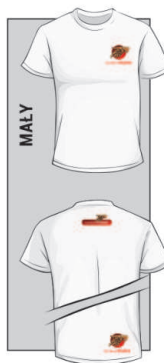

HAFT - wyceniany indywidualnie

cena za sztukę